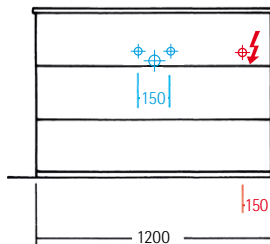

basina® Beimöbel

	Höhe in mm	Tiefe in mm	Breite in mm	Type	Preisgruppen		Beschreibung
					1	2	
	289	350	540	B SB 51			Sideboard mit Ablageplatte 1 Auszug
			700	B SB 71			
		559	350	540	B SB 52		
700				B SB 72			
	854	350	540	B SB 53			Sideboard mit Ablageplatte stehend 3 Auszüge
			700	B SB 73			
	1219	250	270	B HB 20 L			Highboard mit Ablageplatte 1 fester Fachboden 3 Glasfachböden 1 Tür Türanschlag links
				B HB 20 R			
	1219	250	540	B HB 50			2 Türen
	1470	350	540	B H 51			Hochschrank 2 Türen 1 fester Fachboden 3 Glasfachböden 1 Auszug
	1740	250	270	B H 200 L			Hochschrank 2 Türen 1 fester Fachboden 4 Glasfachböden Türanschlag links
				B H 200 R			
	1740	350	270	B H 202 L			Türanschlag links
				B H 202 R			
	2035	350	540	B H 53			Hochschrank stehend 2 Türen 1 fester Fachboden 3 Glasfachböden 3 Auszüge

Maßübersicht

Alle Maße in mm

Keramikwaschtische mit Überlauf, ohne Wandbefestigung

Alle Maße in mm

Maßübersicht

Alle Maße in mm

Glas-Einzelwaschtisch 1215 mm mit 1 Armaturbohrung

Glas-Doppelwaschtisch 1215 mm mit 2 Armaturbohrungen