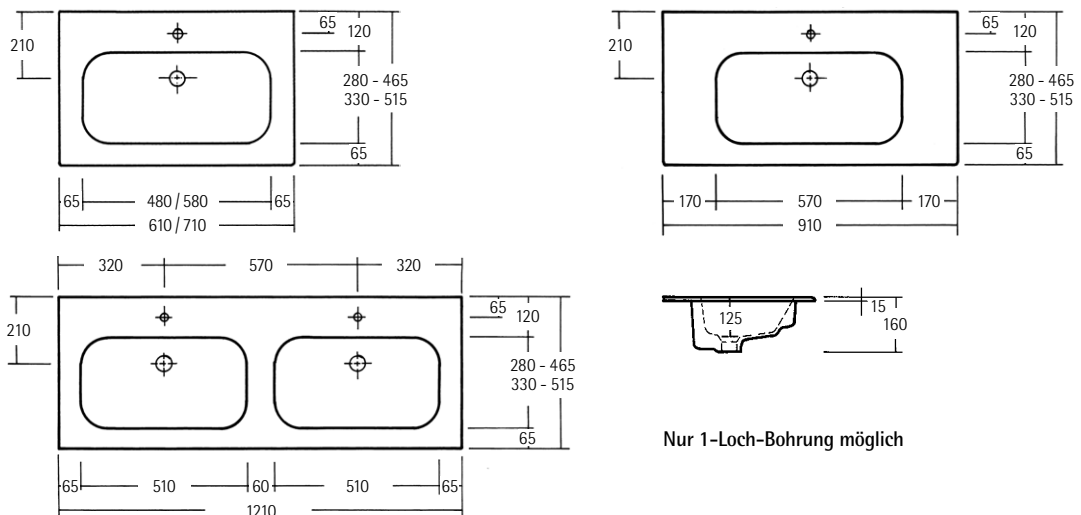

basina® Beimöbel

	Höhe in mm	Tiefe in mm	Breite in mm	Type	Preisgruppen		Beschreibung
					1	2	
	289	350	540	B SB 51			Sideboard mit Ablageplatte 1 Auszug
			700	B SB 71			
		559	350	540	B SB 52		
700				B SB 72			
	854	350	540	B SB 53			Sideboard mit Ablageplatte stehend 3 Auszüge
			700	B SB 73			
	1219	250	270	B HB 20 L			Highboard mit Ablageplatte 1 fester Fachboden 3 Glasfachböden 1 Tür Türanschlag links
				B HB 20 R			
	1219	250	540	B HB 50			2 Türen
	1470	350	540	B H 51			Hochschrank 2 Türen 1 fester Fachboden 3 Glasfachböden 1 Auszug
	1740	250	270	B H 200 L			Hochschrank 2 Türen 1 fester Fachboden 4 Glasfachböden Türanschlag links
				B H 200 R			
	1740	350	270	B H 202 L			Türanschlag links
				B H 202 R			
	2035	350	540	B H 53			Hochschrank stehend 2 Türen 1 fester Fachboden 3 Glasfachböden 3 Auszüge

Maßübersicht

Alle Maße in mm

Keramikwaschtische mit Überlauf, ohne Wandbefestigung

Alle Maße in mm

Maßübersicht

Alle Maße in mm

Glas-Einzelwaschtisch 1215 mm mit 1 Armaturbohrung

Glas-Doppelwaschtisch 1215 mm mit 2 Armaturbohrungen