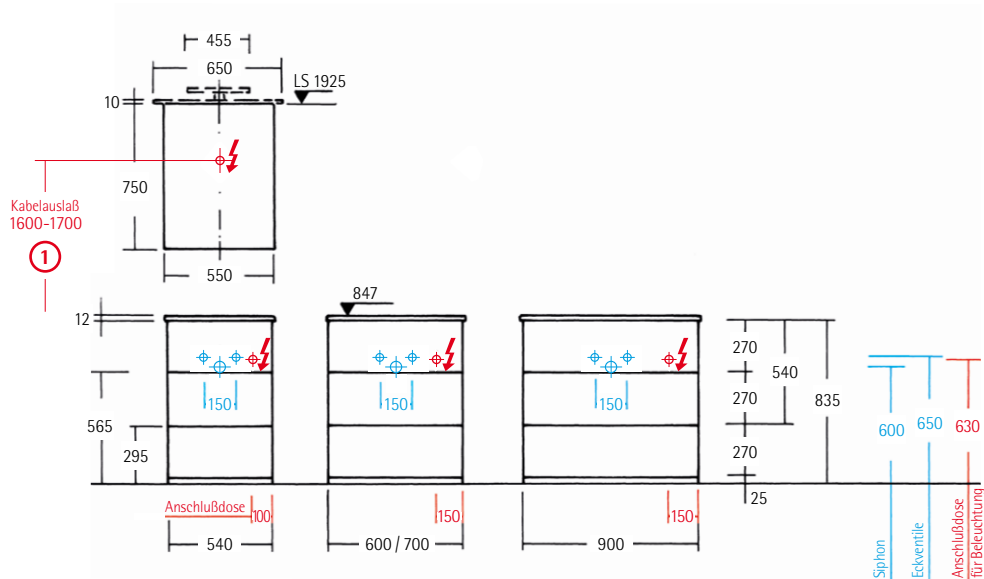

Maßübersicht

Alle Maße in mm

Keramikwaschtische mit Überlauf, ohne Wandbefestigung

Alle Maße in mm

Maßübersicht

Alle Maße in mm

Glas-Einzelwaschtisch 1215 mm mit 1 Armaturbohrung

Glas-Doppelwaschtisch 1215 mm mit 2 Armaturbohrungen