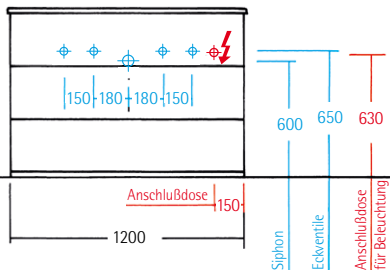

Maßübersicht

Alle Maße in mm

Keramikwaschtische mit Überlauf, ohne Wandbefestigung

Alle Maße in mm

Maßübersicht

Alle Maße in mm

Glas-Einzelwaschtisch 1215 mm mit 1 Armaturbohrung

Glas-Doppelwaschtisch 1215 mm mit 2 Armaturbohrungen