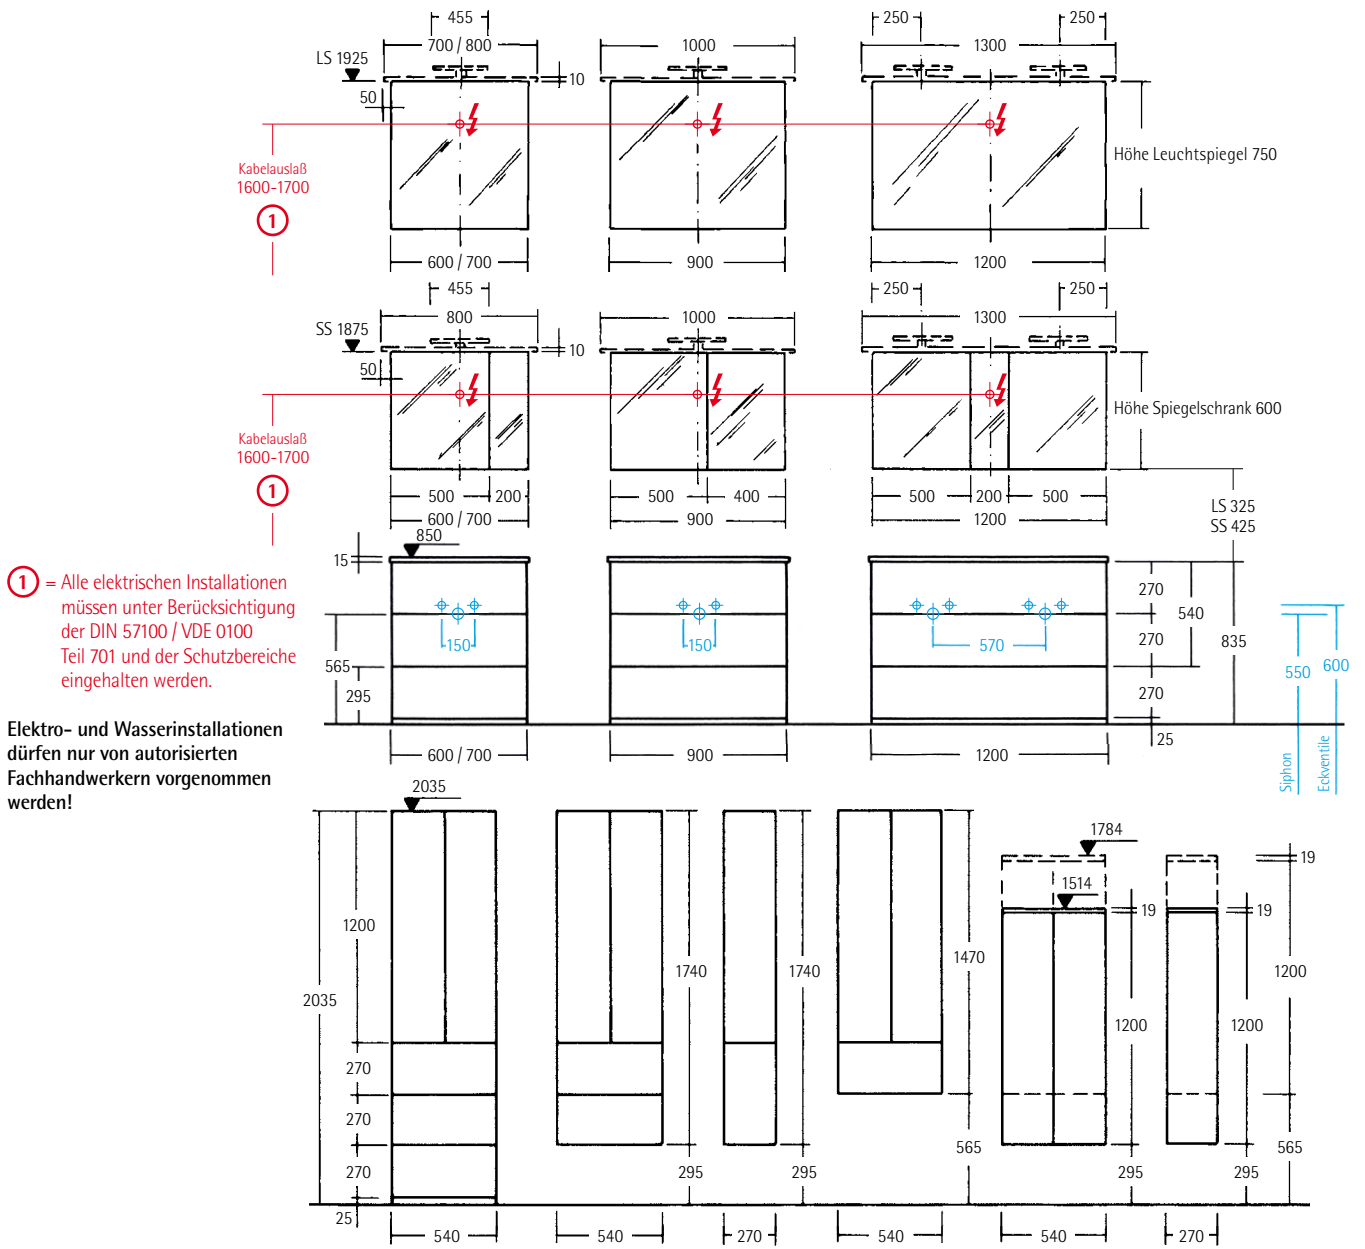

Maßübersicht

Alle Maße in mm