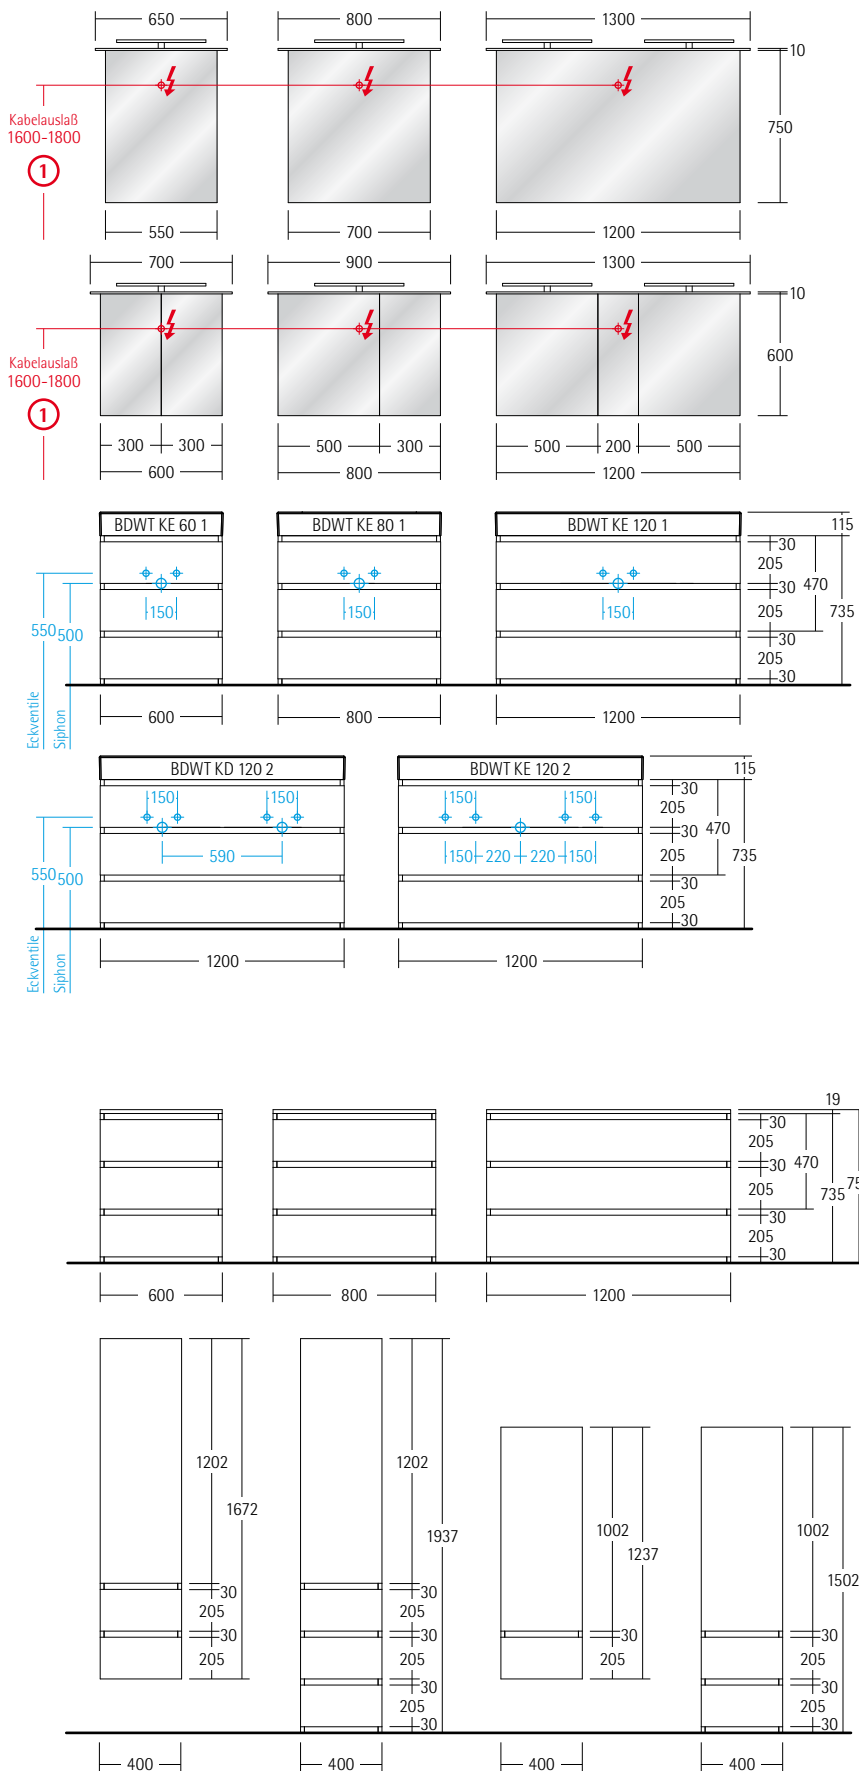

borano® due – Leuchtspiegel

	Höhe in mm	Tiefe in mm	Breite in mm	Type	Korpus	Preis	Beschreibung
	750	40	550	LSA 55			Leuchtspiegel mit blendfreier LED-Aufsatzleuchte Energieeffizienzklasse A 1 Lichtschalter seitlich rechts LED 12 V / 5,4 W, 4200 K, ca. 405 Lumen
			700	LSA 70			LED 12 V / 5,4 W, 4200 K, ca. 405 Lumen
			1200	LSA 120			2 LED je 12 V / 5,4 W, 4200 K, je Leuchte ca. 405 Lumen
	750	40/115	550/650	LSB 55			Leuchtspiegel mit LED-Beleuchtungsboden aus 10 mm Acryl Energieeffizienzklasse A 1 Lichtschalter seitlich rechts LED 12 V / 11 W, 4000 K, ca. 650 Lumen
			700/800	LSB 70			LED 12 V / 13 W, 4000 K, ca. 800 Lumen
			1200/1300	LSB 120			LED 12 V / 20 W, 4000 K, ca. 1170 Lumen

Weitere Leuchtspiegel siehe Seite 8+9

borano® due Spiegelschränke

	600	160	600	SSA 60	●		Spiegelschrank mit blendfreier LED-Aufsatzleuchte Energieeffizienzklasse A 1 Lichtschalter, 1 Steckdose Doppelspiegeltüren mit Dämpfung 2 Türen, 2 Glasfachböden, 1 Leuchte LED 12 V / 5,4 W, 4200 K, ca. 405 Lumen
			800	SSA 80	●		LED 12 V / 5,4 W, 4200 K, ca. 405 Lumen
			1200	SSA 120	●		3 Türen, 4 Glasfachböden, 2 Leuchten LED je 12 V / 5,4 W, 4200 K, ca. 405 Lumen
	600	160	600	SSAB 60	●		mit LED-Waschtischbeleuchtung Energieeffizienzklasse A 1 Lichtschalter LED 12 V / 2,2 W, 4000 K, ca. 145 Lumen
			800	SSAB 80	●		LED 12 V / 3,4 W, 4000 K, ca. 195 Lumen
			1200	SSAB 120	●		LED 12 V / 5,3 W, 4000 K, ca. 315 Lumen
	600	160/250	600/700	SSB 60	●		Spiegelschrank mit LED-Beleuchtungsboden aus 10 mm Acryl, inkl. Innenbeleuchtung, Energieeffizienzklasse A 1 Lichtschalter, 1 Steckdose Doppelspiegeltüren mit Dämpfung 2 Türen, 2 Glasfachböden LED 12 V / 17,5 W, 4000 K, ca. 1050 Lumen
			800/900	SSB 80	●		LED 12 V / 23 W, 4000 K, ca. 1390 Lumen
			1200/1300	SSB 120	●		3 Türen, 4 Glasfachböden LED je 12 V / 28 W, 4000 K, ca. 1700 Lumen
	600	160/250	600	SSBB 60	●		mit LED-Waschtischbeleuchtung Energieeffizienzklasse A 1 Lichtschalter LED 12 V / 2,2 W, 4000 K, ca. 145 Lumen
			800	SSBB 80	●		LED 12 V / 3,4 W, 4000 K, ca. 195 Lumen
			1200	SSBB 120	●		LED 12 V / 5,3 W, 4000 K, ca. 315 Lumen

borano® due Maßübersicht

Alle Maße in mm

① = Alle elektrischen Installationen müssen unter Berücksichtigung der DIN 57100 / VDE 0100 Teil 701 und der Schutzbereiche eingehalten werden.

Elektro- und Wasserinstallationen dürfen nur von autorisierten Fachhandwerkern vorgenommen werden!