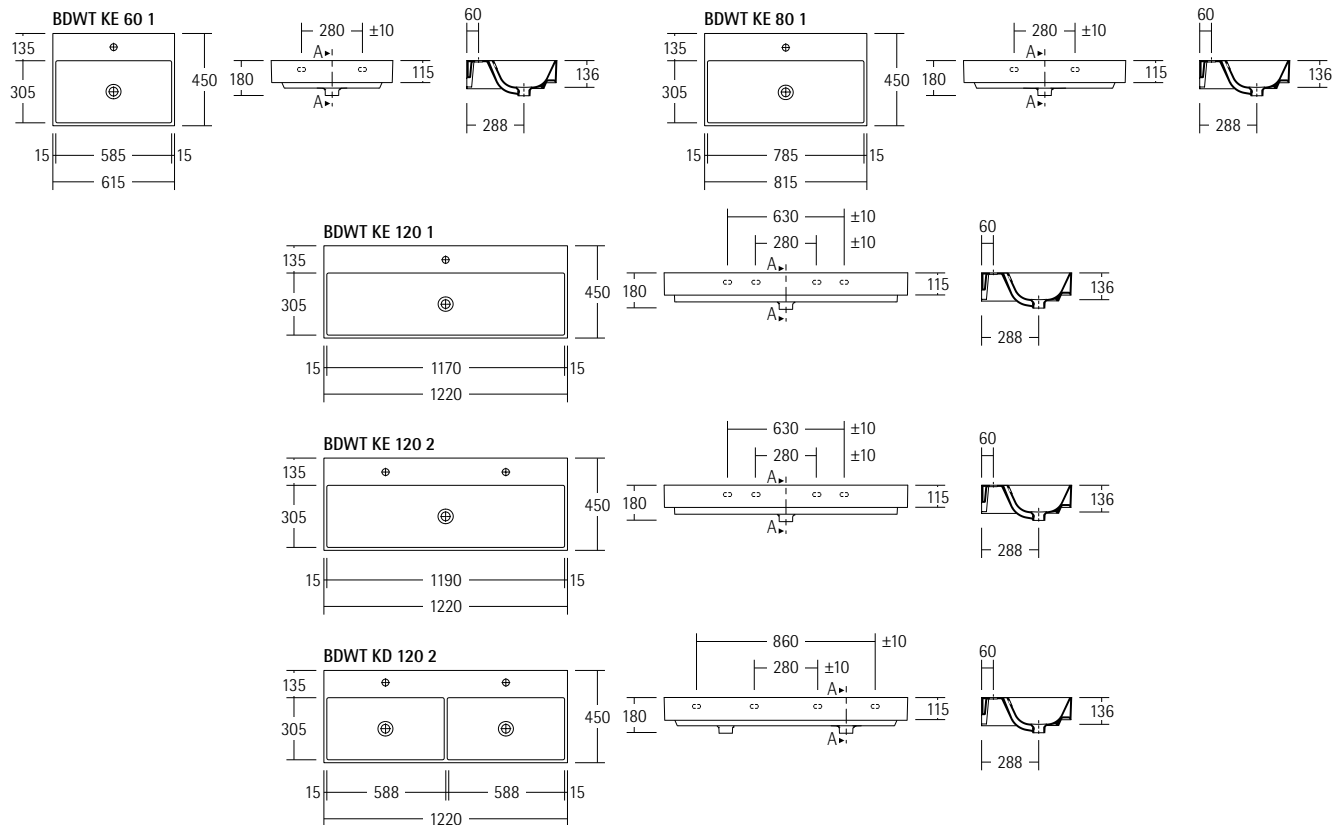

Weitere Leuchtspiegel siehe Seite 8+9

# borano® due Maßübersicht

Alle Maße in mm

① = Alle elektrischen Installationen müssen unter Berücksichtigung der DIN 57100 / VDE 0100 Teil 701 und der Schutzbereiche eingehalten werden.

Elektro- und Wasserinstallationen dürfen nur von autorisierten Fachhandwerkern vorgenommen werden!

## „VICO“ Keramikwaschtisch

Alle Maße in mm

Unterseite plan geschliffen

Waschtisch auch freihängend montierbar