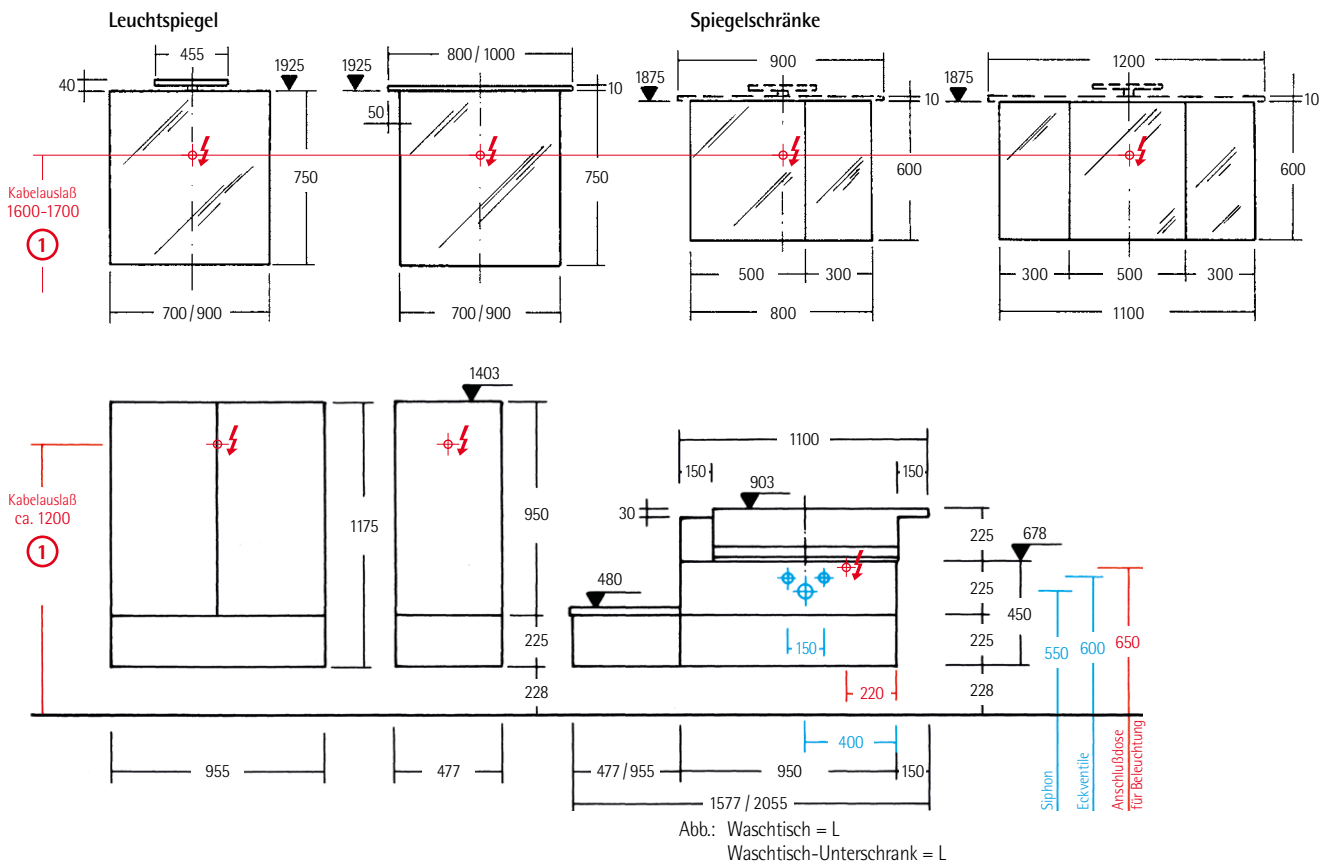

Preisgruppe 1

Ohne Griffe

Montageanleitung: www.dirano.de → Service → Downloads

Maßübersicht Installationsmaße

Alle Maße in mm

① = Alle elektrischen Installationen müssen unter Berücksichtigung der DIN 57100 / VDE 0100 Teil 701 und der Schutzbereiche eingehalten werden.

	Höhe in mm	Tiefe in mm	Breite in mm	Type	Preis	Beschreibung
 Abb. = L	225	450	950	R 95 1 L		Mineralguß-Waschtisch weiß glänzend mit Clou-System und Kastengeruchverschluss inkl. indirekte LED-Beleuchtung im Ablagefach Energieeffizienzklasse A
				R 95 1 R		Becken links Becken rechts
		370-550		HH 2 CH		Handtuchhalter kugelgelagert je Stück 2-armig verchromt Befestigung seitlich am Waschtisch
 Abb. = L	450	450	950	R WU 95 L		Waschtisch-Unterschrank mit seitlichem Regal 2 Auszüge inkl. Lichtschalter und Trafo Boden im Regal weiß glänzend
				R WU 95 R		Lichtschalter rechts Lichtschalter links
 280 250	65	250	280	R KE		Kosmetikeinsatz Rahmen Nußbaum massiv, Neoprenboden schwarz, Kleenexbox und Q-Tipsbox aus Aluminium
	225	450	477	R SB 47		Unterschrank als Sitzbank 1 Auszug mit Sitzpolster in Kunstleder weiß
			955	R SB 95		
			900	R L 1		LED-Unterbodenbeleuchtung Energieeffizienzklasse A unter Waschtisch-Unterschrank
			1350	R L 2		unter Waschtisch-Unterschrank und Sitzbank R SB 47
			1850	R L 3		unter Waschtisch-Unterschrank und Sitzbank R SB 95
	1175	365	477	R HB 471 L R HB 471 R		Highboard 1 Tür 1 verstellbarer Glasfachboden 1 Auszug
				R HB 472 L R HB 472 R		Highboard Vollausstattung 1 Tür 1 verstellbarer Glasfachboden 1 Auszug 1 Innenschublade 1 LED-Innenbeleuchtung, Energieeffizienzklasse A 1 Trafo 1 Sensor-Lichtschalter
	1175	365	955	R HB 951		Highboard 2 Türen 1 verstellbarer Glasfachboden 1 Auszug
				R HB 952		Highboard Vollausstattung 2 Türen 1 verstellbarer Glasfachboden 1 Auszug 1 Innenschublade 1 LED-Innenbeleuchtung, Energieeffizienzklasse A 1 Trafo 1 Sensor-Lichtschalter