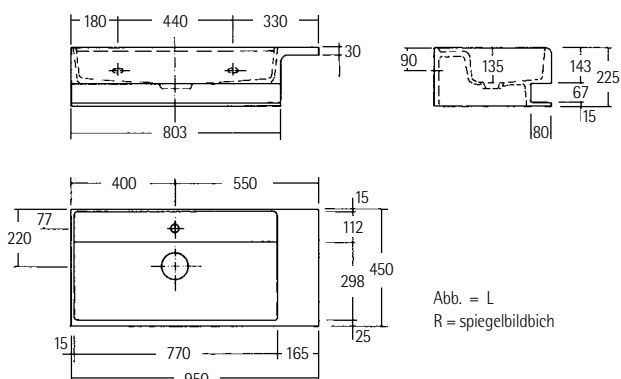

Einzelwaschtisch Mineralguß weiß glänzend

Alle Maße in mm

Waschtisch auch für Wand- oder 3-Loch-Armaturen möglich – bitte angeben.
Ohne Mehrpreis.